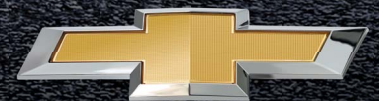

CHEVROLET

ESPECIFICACIONES TÉCNICAS / ONIX HB

	LS 1.0 MTR	LT 1.0 MTR	RS 1.0T MT R	LTZ 1.0T MT R	PREMIER 1.0T AT R
INTERIOR					
Aire Acondicionado	✓	✓	✓	✓	✓
Aire Acondicionado con climatizador	-	-	-	-	✓
Alzavidrios delanteros eléctricos one touch	✓	✓	✓	✓	✓
Alzavidrios traseros eléctricos one touch	✓	✓	✓	✓	✓
Cierre centralizado	✓	✓	✓	✓	✓
Computador a bordo	✓	✓	✓	✓	✓
Control de velocidad crucero	-	-	-	-	✓
Controles de radio y teléfono incorporados en el volante iluminados	✓	✓	✓	✓	✓
Radio con tecnología MyLink (Bluetooth, Radio AM/FM, USB)	-	✓	✓	✓	-
Pantalla Touch de 8"	-	✓	✓	✓	✓
Android Auto y AppleCarplay	-	✓	✓	✓	✓
Proyección inalámbrica de smartphone	-	✓	✓	✓	-
Cámara de reversa	-	-	-	✓	✓
Equipo de sonido con 4 parlantes	✓	✓	-	-	-
Equipo de sonido con 6 parlantes	-	-	✓	✓	✓
Espejos retrovisores externos eléctricos	-	✓	✓	✓	✓
Tapiz de asiento tela	✓	✓	-	✓	-
Tapiz de asiento tela/vinil	-	-	✓	-	-
Tapiz de asiento vinil	-	-	-	-	✓
Manillas de sujeción en techo delanteras	-	✓	✓	✓	✓
Manillas de sujeción en techo traseras	-	-	✓	✓	✓
Keyless y Boton de encendido	-	-	-	✓	✓
OnStar disponible	-	✓	✓	✓	✓
Wifi 4G integrado	-	✓	✓	✓	✓
Cargador Inalámbrico	-	-	-	-	✓
Volante forrado en cuero	-	-	✓	-	✓
EXTERIOR					
Espejos retrovisores externos negros, abatibles manualmente	✓	-	-	-	-
Espejos retrovisores externos color carrocería, abatibles manualmente	-	✓	-	✓	✓
Espejos retrovisores externos color negro brillante, abatibles manualmente	-	-	✓	-	-
Luces delanteras LED	-	-	✓	-	✓
Luz de circulación diurna	✓	✓	-	✓	-
Luz de circulación diurna LED	-	-	✓	-	✓
Luces traseras LED	-	-	-	-	✓
Aro llanta	14"	15"	16"	16"	16"
Tipo de llanta	Acero	Acero	Aleación color negro brillante	Aleación	Aleación bitono
Manillas de puertas negras	✓	-	-	-	-
Manillas de puertas a tono de carrocería	-	✓	✓	✓	✓
Manillas de puertas a tono de carrocería con detalle cromado	-	-	-	-	-
Grilla frontal negra	✓	✓	-	-	-
Grilla frontal cromada	-	✓	-	✓	✓
Grilla negra High gloss RS	-	-	✓	-	-
Faros delanteros oscurecidos	-	-	✓	-	-
Black Bowties	-	-	✓	-	-
Spoiler frontal y lateral	-	-	✓	-	-
Alerón trasero deportivo	-	-	✓	-	-
Techo negro brillante (aplica para carrocería color Blanco o Rojo)	-	-	✓	-	-